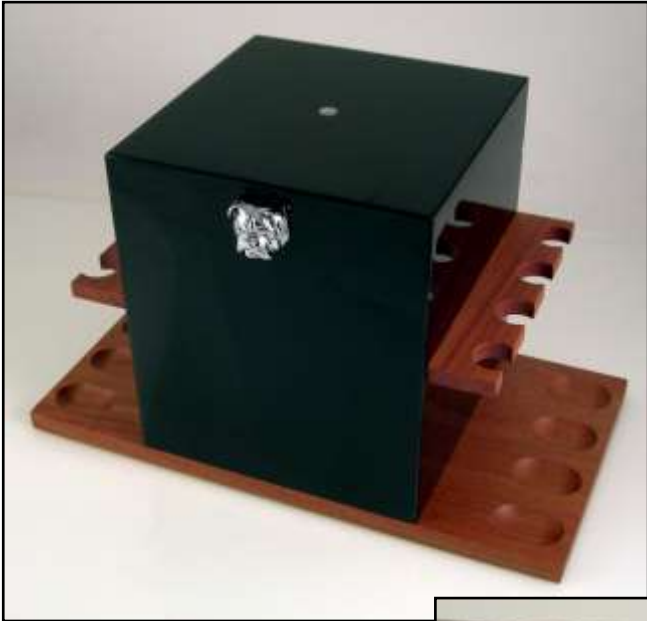

THE WHITE SPOT

CATALOGO NOVITA'

SFBULLYBL